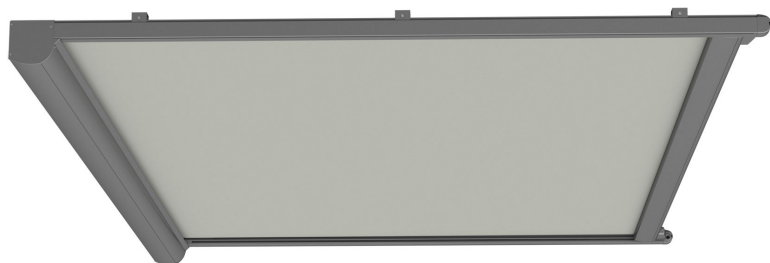

X-Light® Veranda- zonwering

Maximaal comfort in een compact formaat

Ontdek de kracht van X-Light zonwering, dé perfecte toevoeging aan een lichtstraat of veranda.

De X-Light creëert een koele sfeervolle plek tijdens warme zonnige dagen. Zo blijft jouw woning of terras altijd een aangename verblijfsplek.

Door warmte en kou beter te reguleren, bespaar je, afhankelijk van het seizoen, op kosten voor verwarming en koeling.

De X-light is zowel boven als onder de lichtstraat te monteren.

Het voordeel van montage boven de lichtstraat is dat de warmte in je huis beter gereguleerd wordt. In de zomer voorkomt de X-light dat het te heet wordt in je ruimte en in de winter warmt de ruimte juist op.

Montage onder het glas van de lichtstraat heeft als voordeel dat de zonwering minder aan slijtage onderhevig is. Weersinvloeden spelen bij deze manier van monteren een kleinere rol.

Maatopties

Breedte (max.)	Uitval (max.)
5000 mm	4000 mm

Zonweringsdoek

Een belangrijk onderdeel van buitenzonwering is het doek. Zo zorgt doek voor bescherming tegen uv-straling, besparing op energiekosten en het creëren van sfeer.

Er zijn verschillende mogelijkheden als het gaat om materiaal en design.