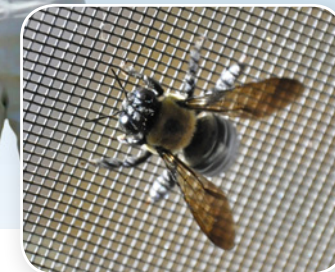

Welke hor bij wat voor soort raam of deur

Draai/kantelraam

- Raamrolhor
- Raaminzethor
- Plissé raamhor
- Scharnierende raamhor

Schuifraam

- Raamrolhor
- Plissé raamhor

Naar buiten openslaande raam

- Plissé raamhor
- Raamrolhor
- Scharnierende raamhor

Dakraam

- Raamrolhor
- Scharnierende raamhor
- Plissé raamhor

Schuifpui

- Schuifhordeur
- Rolhordeur
- Plissé hordeur
- Horlamellen

Naar buiten openslaande deur

- Scharnierende hordeur
- Rolhordeur
- Plissé hordeur
- Horlamellen

Naar buiten openslaande tuindeuren

- Rolhordeur
- Plissé hordeur
- Horlamellen

Voordelen Aurora® horren:

- Voor u op maat gemaakt
- Geadviseerd door de specialist
- Gemonteerd door de specialist

Er zijn vele soorten insectenwering. Het is afhankelijk van uw wensen, de situatie en de mogelijkheden, om te weten welk product het beste bij u past.

Waar de keuze ook op valt, met Aurora® horren haalt u gezonde lucht binnen en houdt u ongezonde insecten buiten.

De professionele horrenspecialist is de aangewezen persoon om te helpen bij de uiteindelijke keuze van het product. Zij kunnen u op maat adviseren en bovendien adequate service en deskundige montage bieden.

Uw Aurora® dealer

www.aurora-horren.nl

Aurora® horren is een merk van AVZ b.v. te Best.

Aurora

zet insecten **buitenspel**

Houd ongezonde insecten buiten
Laat gezonde lucht binnen