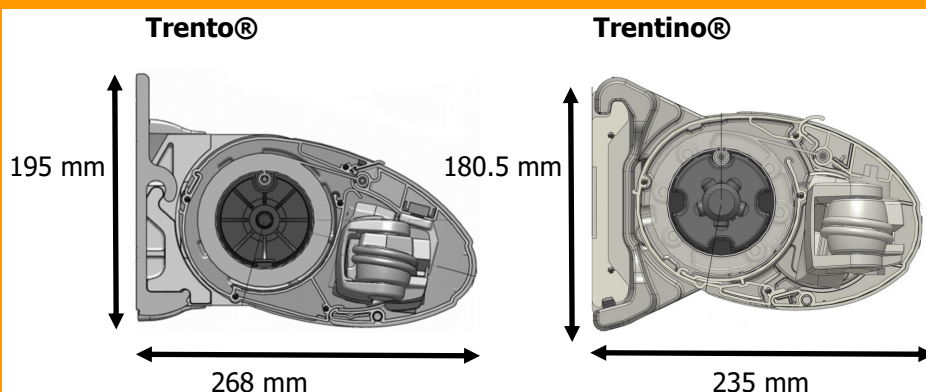

De armen

De armen van deze knikarmschermen zijn zeer stabiel en sterk. Ze zijn gemaakt van hoogwaardig aluminium profiel en voorzien van 2 kabels en sterke veren. Alle bouten, moeren en assen zijn van roestvast staal en de vorken zijn van smeedwerk. Door een nieuw armstelsysteem kunnen de knikarmen in gesloten stand heel eenvoudig en optimaal horizontaal gesteld worden.

Techniek

De armen van de Trento® zijn bevestigd aan twee robuuste aluminium steunen met inhaaksysteem, die op de gevel of aan het plafond worden gemonteerd. Door de unieke constructie van het scherm is het mogelijk het scherm in vele standen in te stellen, zodat uw terras en/of raampartij altijd van schaduw kan worden voorzien.

De in te stellen hoek bij een Trento® is bij muurmontage 0-70 graden en bij plafondmontage 20-90 graden.

De in te stellen hoek bij een Trentino® is bij muurmontage 5-70 graden en bij plafondmontage 18-90 graden.

Bediening

De Trento® en Trentino® zijn standaard geschikt voor elektrische bediening. Houdt u echter van gemak en comfort, dan kunt u het scherm uitbreiden met een draadloze handzender. Het toppunt van luxe is een scherm uitgerust met een zon-/wind meter. Deze meter zorgt ervoor dat het scherm bij verschillende weersomstandigheden automatisch uitgaat of wordt ingetrokken.

Home Motion by Somfy met Tahoma

Dankzij de io-homecontrol® technologie kan u al onze producten die in uw woning geïnstalleerd zijn, controleren en programmeren met Tahoma vanop uw computer, smartphone of tablet.

Personaliseer uw scherm!

Om uw Trento® of Trentino® een persoonlijk tintje te geven en perfect af te stemmen op uw omgeving kunt u een keuze maken uit het enorme aanbod van zonweringdoek. Vanzelfsprekend is ook dit zonweringdoek van een uitstekende kwaliteit. Behalve zonwerend is het materiaal vuil- en waterafstotend. Daarnaast beschermt het doek u tegen UV-straling en houdt het doek, afhankelijk van de doekkeuze, tot meer dan 90% van de zonnewarmte tegen.

De Trento® en Trentino® zijn onder meer verkrijgbaar in zilverkleur. Een speciale behandeling (anodiseren) zorgt ervoor dat de natuurlijke kleur en glans van uw aluminium cassette behouden blijft ondanks weer- en tijdsinvloeden. U kunt ook standaard kiezen voor een gemoffelde cassette in wit, crème of grijze structuurlak of voor een kleur die u volledig zelf bepaalt in glanslak, matte lak of structuurlak. Verder kan de Trentino® ook verkregen worden in sepia bruin of zwart.