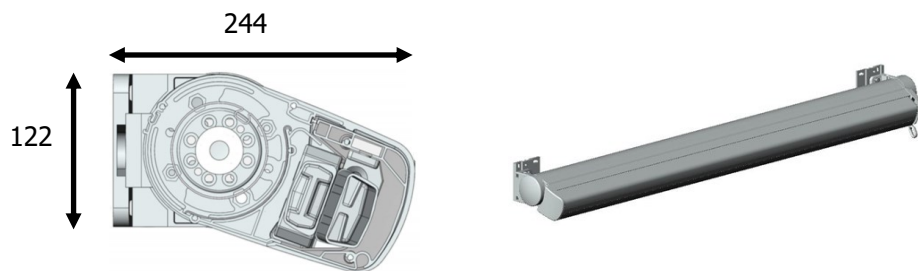

Lotus®

AZD&Co (H.P.Z. bvba)
Vaartlaan 6/1
B-9800 Deinze
T 09 380 42 53
F 09 380 42 54
M info@azd.be
www.azd.be

Knikarmscherm

Dit unieke scherm, met z'n gedurfde maar toch tijdloze vormgeving, heeft speciale montagesteunen, die zowel voor muur- als plafondbevestiging geschikt zijn. Denk bv. aan montage onder balkons. De maximale breedte van dit scherm is 600 cm bij een uitval van 250 cm of een breedte van 500 cm bij een uitval van 300 cm. De knikarmen hebben een uitval van 150, 200, 250 of 300 cm. Door toepassing van hoogwaardige materialen zoals aluminium is dit scherm een voorbeeld van absolute duurzaamheid.

AZD
&CO
zonwering
protection solaire

De vormgeving

Door z'n compacte en mooi afgeronde vormgeving is dit cassettescherm gedurfd en toch tijdloos. De sierlijke kleine cassette (hoogte \pm 12,5 cm) zorgt voor een verfraaiing van uw gevel. In gesloten stand zorgt zij voor een optimale bescherming van het doek.

Techniek

De armen zijn bevestigd aan twee robuuste aluminium steunen, die op de gevel of aan het plafond worden gemonteerd. Door de unieke constructie van het scherm is het mogelijk het scherm in vele standen in te stellen, zodat uw terras en/of raampartij altijd van schaduw kan worden voorzien.

De knikarmen

De knikarmen zijn gemaakt van hoogwaardig aluminium profielen, en volgens een uniek procédé gesmede en gegoten, aluminium verbindingstukken. Bovendien zijn deze voorzien van twee kabels en sterke veren. Alle bouten, moeren en assen zijn van roestvast staal. De uitval is traploos instelbaar naar 150, 200, 250 of 300 cm.